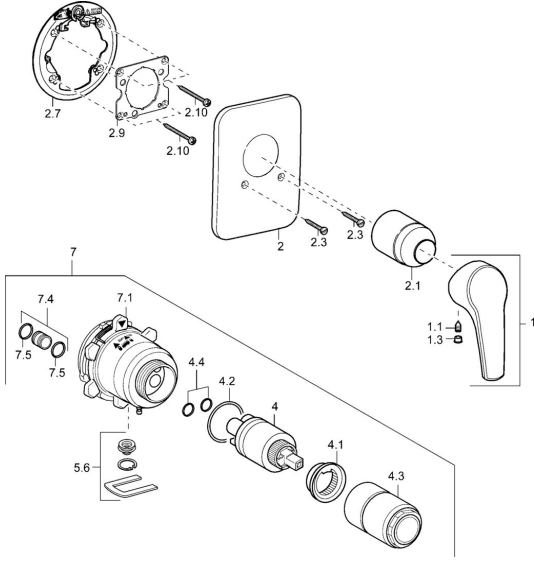

EAN: 4015474112315
static.hansa.com/40619043

Ersatzteile

SP40619043

	Name	Art.-Nr.
1	Hebel Chrom Ausgelaufen	59951583
1.1	Schraube, M5x8, SW2.5	59904755
1.3	Blindstopfen, hot/cold	59906705
2	Rosette Ausgelaufen	59912935
2.1	Abdeckhülse Chrom	59912116
2.3	Schraube, M5x25 Chrom	59912881
2.7	PVC-Befestigungsplatte, (-2011) Ausgelaufen	59913049
2.9	Befestigungsplatte	59913034
2.10	Schraube, M4.5x80	59912890
4	Kartusche, 3.5 Eco	59912324
4.1	Temperatur-Anschlagring	59912325
4.2	O-Ring, d 28.24x2.62 Ausgelaufen	59912590
4.3	Schraubhülse, M38x1	59912115
4.4	O-Ring, d 10.10x1.60 Ausgelaufen	59905072
5.6	Blindstopfen	59912981
7	Funktionseinheit, H/C reversed	59912978
7	Funktionseinheit Ausgelaufen	59912936
7.1	Überwurfmutter	59912984
7.4	Anschlussnippel, (2014-)	59913885
7.5	O-Ring, d 14x2	59912982
N.I.	Verlängerungssatz, 20 mm	59912754