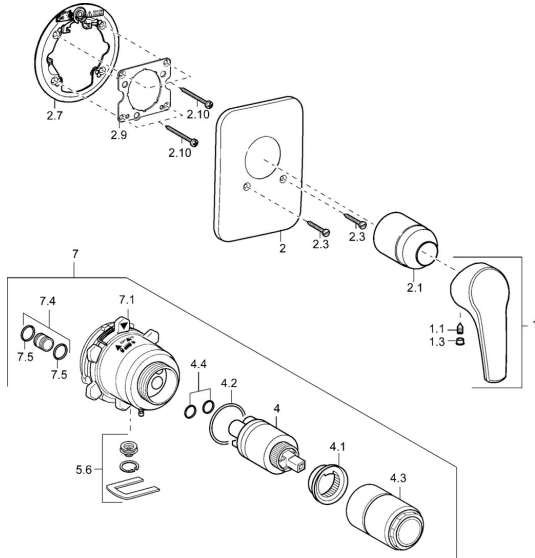

EAN: 4015474112315
static.hansa.com/40619043

Náhradní díly

SP40619043

	Název	Kód
1	Páka Chrom Ukončeno	59951583
1.1	Šroub, M5x8, SW2.5	59904755
1.3	Plug, hot/cold	59906705
2	Kryt přírubu Ukončeno	59912935
2.1	Růžice Chrom	59912116
2.3	Šroub, M5x25 Chrom	59912881
2.7	Upevňovací destička, (-2011) Ukončeno	59913049
2.9	Upevňovací deska	59913034
2.10	Šroub, M4.5x80	59912890
4	Kartuše, 3.5 Eco	59912324
4.1	Temperature adjustment limiter	59912325
4.2	O-kroužek, d 28.24x2.62 Ukončeno	59912590
4.3	Šroub rukáv, M38x1	59912115
4.4	O-kroužek, d 10.10x1.60 Ukončeno	59905072
5.6	Plug	59912981
7	Funkční jednotka, H/C reversed	59912978
7	Funkční jednotka Ukončeno	59912936
7.1	Blind nut	59912984
7.4	Přípojovací šroubení, (2014-)	59913885
7.5	O-kroužek, d 14x2	59912982
N.I.	Nástavec-sada, 20 mm	59912754