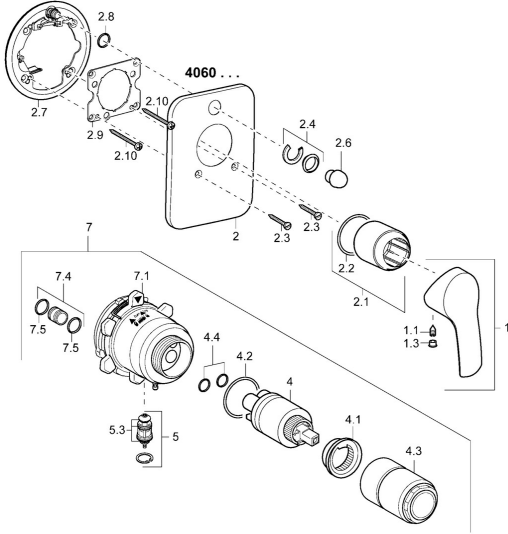

EAN: 4015474160453
static.hansa.com/40609073

Reserveonderdelen

SP40609073

	Naam	Code
1	Hendel Chroom	59914417
1.1	Schroef, M5x8, SW2.5	59904755
1.3	Sierdop Grijs	59912112
2	Afdekplaat Chroom Stopgezet	59912932
2.1	Rosassen Chroom	59912511
2.2	O-ring, 41x3	59913215
2.3	Schroef, M5x25 Chroom	59912881
2.4	Kapmet begrenzer keuken	59912924
2.6	Snap	59912926
2.7	Verstevigingsplaat	59913048
2.8	O-ring, d 7.65x1.78	59902337
2.9	Fixing plate	59913034
2.10	Schroef, M4.5x80	59912890
4	Binnenwerk, 3.5 Classic	59913075
4	Binnenwerk, 3.5 Eco	59912324
4.1	Temperature adjustment limiter	59912325
4.2	O-ring, d 28.24x2.62 Stopgezet	59912590
4.3	Schroef de mouw, M38x1	59912115
4.4	O-ring, d 10.10x1.60 Stopgezet	59905072
5	Omsteller	59912985
5.3	Dichting Stopgezet	59912997
7	Functional unit, 3.5 Stopgezet	59912937
7	Functional unit, H/C reversed	59912978
7.1	Blind nut	59912984
7.4	Aansluitnippel, (2014-)	59913885
7.5	O-ring, d 14x2	59912982
N.I.	Inbouwverlengstuk compleet, 20 mm	59912754