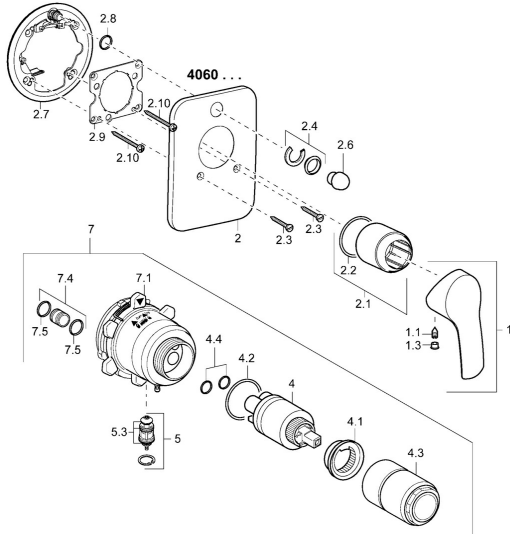

## Parti di ricambio

### SP40609073

	Nome	Codice
1	Leva Cromo	59914417
1.1	Screw, M5x8, SW2.5	59904755
1.3	Tappo Grigio	59912112
2	Piastra Cromo <b>Fuori produzione</b>	59912932
2.1	Rosetta Cromo	59912511
2.2	O-ring, 41x3	59913215
2.3	Screw, M5x25 Cromo	59912881
2.4	Pezzi di guida	59912924
2.6	Snap	59912926
2.7	Base per fissaggio	59913048
2.8	O-ring, d 7.65x1.78	59902337
2.9	Fixing plate	59913034
2.10	Screw, M4.5x80	59912890
4	Cartuccia, 3.5 Classic	59913075
4	Cartuccia, 3.5 Eco	59912324
4.1	Temperature adjustment limiter	59912325
4.2	O-ring, d 28.24x2.62 <b>Fuori produzione</b>	59912590
4.3	Manicotto filettato, M38x1	59912115
4.4	O-ring, d 10.10x1.60 <b>Fuori produzione</b>	59905072
5	Deviatore	59912985
5.3	Kit di guarnizione <b>Fuori produzione</b>	59912997
7	Unità funzionale, 3.5 <b>Fuori produzione</b>	59912937
7	Unità funzionale, H/C reversed	59912978
7.1	Blind nut	59912984
7.4	Niplo di collegamento, (2014-)	59913885
7.5	O-ring, d 14x2	59912982
N.I.	Prolunga, 20 mm	59912754