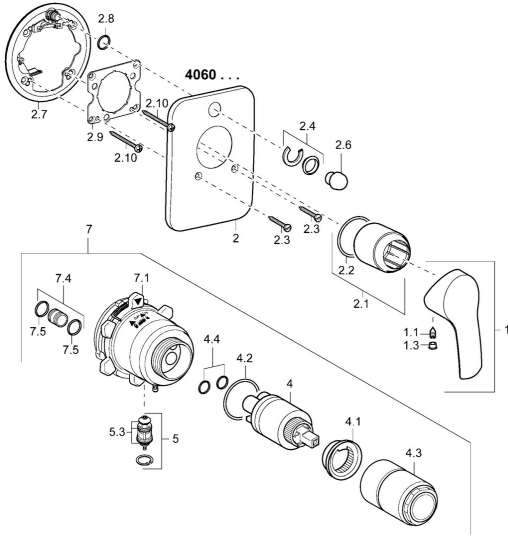

## Ersatzteile

### SP40609073

	Name	Art.-Nr.
1	Hebel Chrom	59914417
1.1	Schraube, M5x8, SW2.5	59904755
1.3	Dekorkappe Grau	59912112
2	Deckplatte Chrom <b>Ausgelaufen</b>	59912932
2.1	Abdeckhülse Chrom	59912511
2.2	O-Ring, 41x3	59913215
2.3	Schraube, M5x25 Chrom	59912881
2.4	Begrenzungskappe	59912924
2.6	Druckknopf	59912926
2.7	PVC-Befestigungsplatte	59913048
2.8	O-Ring, d 7.65x1.78	59902337
2.9	Befestigungsplatte	59913034
2.10	Schraube, M4.5x80	59912890
4	Kartusche, 3.5 Classic	59913075
4	Kartusche, 3.5 Eco	59912324
4.1	Temperatur-Anschlagring	59912325
4.2	O-Ring, d 28.24x2.62 <b>Ausgelaufen</b>	59912590
4.3	Schraubhülse, M38x1	59912115
4.4	O-Ring, d 10.10x1.60 <b>Ausgelaufen</b>	59905072
5	Umstellung	59912985
5.3	Dichtungskit <b>Ausgelaufen</b>	59912997
7	Funktionseinheit, 3.5 <b>Ausgelaufen</b>	59912937
7	Funktionseinheit, H/C reversed	59912978
7.1	Überwurfmutter	59912984
7.4	Anschlussnippel, (2014-)	59913885
7.5	O-Ring, d 14x2	59912982
N.I.	Verlängerungssatz, 20 mm	59912754