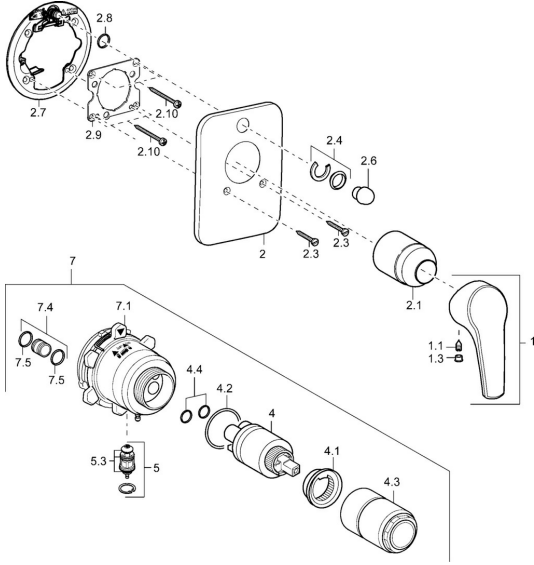

EAN: 4015474112322
static.hansa.com/40609043

Reserveonderdelen

SP40609043

	Naam	Code
1	Hendel Chroom Stopgezet	59951583
1.1	Schroef, M5x8, SW2.5	59904755
1.3	Plug, hot/cold	59906705
2	Afdekplaat Chroom Stopgezet	59912934
2.1	Rosassen Chroom	59912116
2.3	Schroef, M5x25 Chroom	59912881
2.4	Kapmet begrenzer keuken	59912924
2.6	Push button Chroom Stopgezet	59912931
2.7	Verstevigingsplaat Stopgezet	59913050
2.8	O-ring, d 7.65x1.78	59902337
2.9	Fixing plate	59913034
2.10	Schroef, M4,5x80	59912890
4	Binnenwerk, 3,5 Eco	59912324
4.1	Temperature adjustment limiter	59912325
4.2	O-ring, d 28.24x2.62 Stopgezet	59912590
4.3	Schroef de mouw, M38x1	59912115
4.4	O-ring, d 10.10x1.60 Stopgezet	59905072
5	Omsteller	59912985
5.3	Dichting Stopgezet	59912997
7	Functional unit, H/C reversed	59912978
7	Functional unit, 3,5 Stopgezet	59912937
7.1	Blind nut	59912984
7.4	Aansluitnippel, (2014-)	59913885
7.5	O-ring, d 14x2	59912982
N.I.	Inbouwverlengstuk compleet, 20 mm	59912754