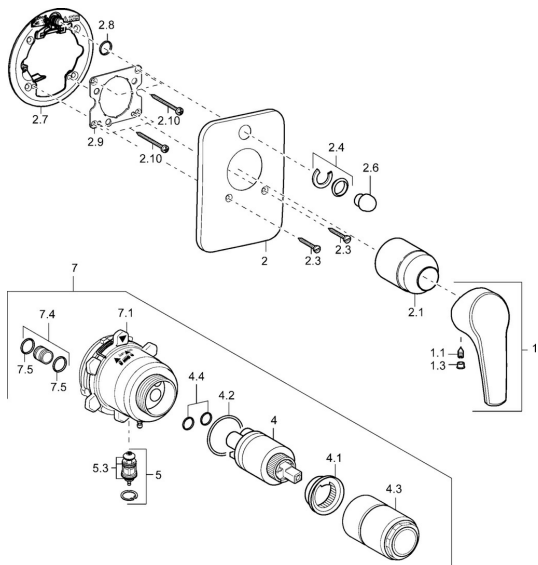

EAN: 4015474112322

static.hansa.com/40609043

Parti di ricambio

SP40609043

	Nome	Codice
1	Leva Cromo Fuori produzione	59951583
1.1	Screw, M5x8, SW2.5	59904755
1.3	Tappo, hot/cold	59906705
2	Piastra Cromo Fuori produzione	59912934
2.1	Rosetta Cromo	59912116
2.3	Screw, M5x25 Cromo	59912881
2.4	Pezzi di guida	59912924
2.6	Pulsante Cromo Fuori produzione	59912931
2.7	Base per fissaggio Fuori produzione	59913050
2.8	O-ring, d 7.65x1.78	59902337
2.9	Fixing plate	59913034
2.10	Screw, M4.5x80	59912890
4	Cartuccia, 3.5 Eco	59912324
4.1	Temperature adjustment limiter	59912325
4.2	O-ring, d 28.24x2.62 Fuori produzione	59912590
4.3	Manicotto filettato, M38x1	59912115
4.4	O-ring, d 10.10x1.60 Fuori produzione	59905072
5	Deviatore	59912985
5.3	Kit di guarnizione Fuori produzione	59912997
7	Unità funzionale, H/C reversed	59912978
7	Unità funzionale, 3.5 Fuori produzione	59912937
7.1	Blind nut	59912984
7.4	Niplo di collegamento, (2014-)	59913885
7.5	O-ring, d 14x2	59912982
N.I.	Prolunga, 20 mm	59912754