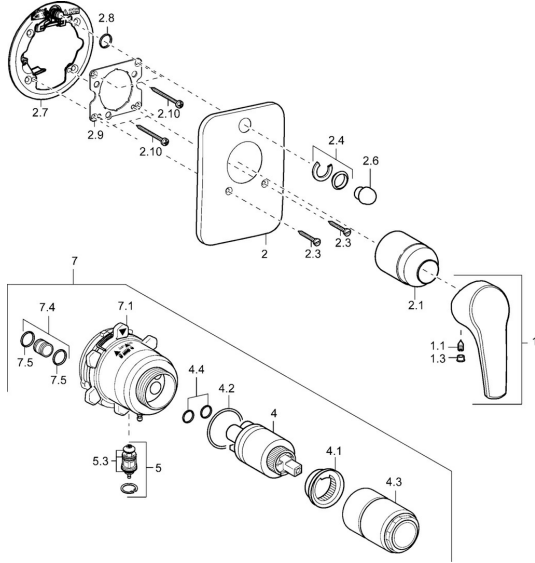

EAN: 4015474112322
static.hansa.com/40609043

Ersatzteile

SP40609043

	Name	Art.-Nr.
1	Hebel Chrom Ausgelaufen	59951583
1.1	Schraube, M5x8, SW2.5	59904755
1.3	Blindstopfen, hot/cold	59906705
2	Rosette Chrom Ausgelaufen	59912934
2.1	Abdeckhülse Chrom	59912116
2.3	Schraube, M5x25 Chrom	59912881
2.4	Begrenzungskappe	59912924
2.6	Druckknopf Chrom Ausgelaufen	59912931
2.7	PVC-Befestigungsplatte Ausgelaufen	59913050
2.8	O-Ring, d 7.65x1.78	59902337
2.9	Befestigungsplatte	59913034
2.10	Schraube, M4.5x80	59912890
4	Kartusche, 3.5 Eco	59912324
4.1	Temperatur-Anschlagring	59912325
4.2	O-Ring, d 28.24x2.62 Ausgelaufen	59912590
4.3	Schraubhülse, M38x1	59912115
4.4	O-Ring, d 10.10x1.60 Ausgelaufen	59905072
5	Umstellung	59912985
5.3	Dichtungskit Ausgelaufen	59912997
7	Funktionseinheit, H/C reversed	59912978
7	Funktionseinheit, 3.5 Ausgelaufen	59912937
7.1	Überwurfmutter	59912984
7.4	Anschlussnippel, (2014-)	59913885
7.5	O-Ring, d 14x2	59912982
N.I.	Verlängerungssatz, 20 mm	59912754