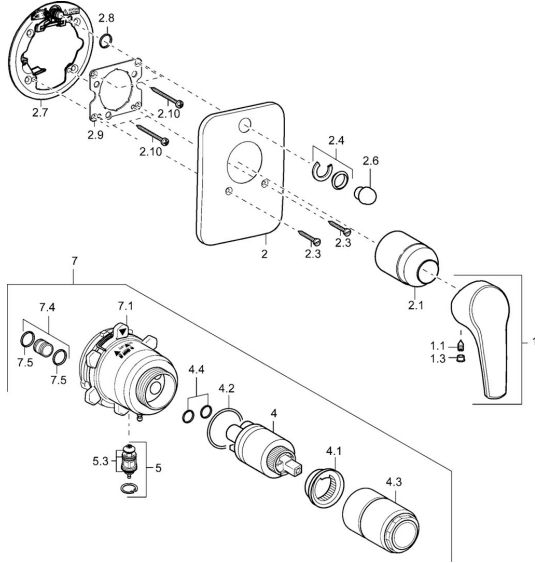

## Náhradní díly

### SP40609043

	Název	Kód
1	Páka Chrom <b>Ukončeno</b>	59951583
1.1	Šroub, M5x8, SW2.5	59904755
1.3	Plug, hot/cold	59906705
2	Kryt příruby Chrom <b>Ukončeno</b>	59912934
2.1	Růžice Chrom	59912116
2.3	Šroub, M5x25 Chrom	59912881
2.4	Krytka Eko dřez	59912924
2.6	Tlačítko Chrom <b>Ukončeno</b>	59912931
2.7	Upevňovací destička <b>Ukončeno</b>	59913050
2.8	O-kroužek, d 7.65x1.78	59902337
2.9	Upevňovací deska	59913034
2.10	Šroub, M4.5x80	59912890
4	Kartuše, 3.5 Eco	59912324
4.1	Temperature adjustment limiter	59912325
4.2	O-kroužek, d 28.24x2.62 <b>Ukončeno</b>	59912590
4.3	Šroub rukáv, M38x1	59912115
4.4	O-kroužek, d 10.10x1.60 <b>Ukončeno</b>	59905072
5	Přepínač	59912985
5.3	Těsnící sada <b>Ukončeno</b>	59912997
7	Funkční jednotka, H/C reversed	59912978
7	Funkční jednotka, 3.5 <b>Ukončeno</b>	59912937
7.1	Blind nut	59912984
7.4	Připojovací šroubení, (2014-)	59913885
7.5	O-kroužek, d 14x2	59912982
N.I.	Nástavec-sada, 20 mm	59912754