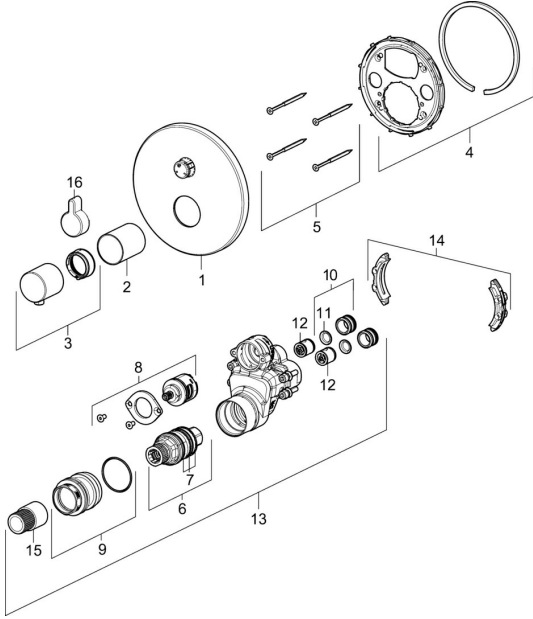

EAN: 4057304003899
static.hansa.com/40589083

Reserveonderdelen

SP40589083

	Naam	Code
01	Afdekplaat, d 170 mm Chromo	59914537
02	Rosassen Chromo	59914534
03	Temperatuur hendel	59914206
04	Vaststelling van de mouw Stopgezet	59914531
05	Schroef, M4,5x80	59912890
06	Thermostaat/binnenwerk, 3,4	59914114
07	O-ring	59914113
08	Omsteller	59914183
09	Bevestigingsschroeven, M36x1,5, SW30 Stopgezet	59914538
10	Aansluitnippel, (2014-)	59913885
11	O-ring, d 14x2	59912982
12	Terugslagklep	59905714
13	Functional unit	59914535
14	Adapter	59914217
15	Spindel	59914354
16	Omstelknop Chromo	59914541