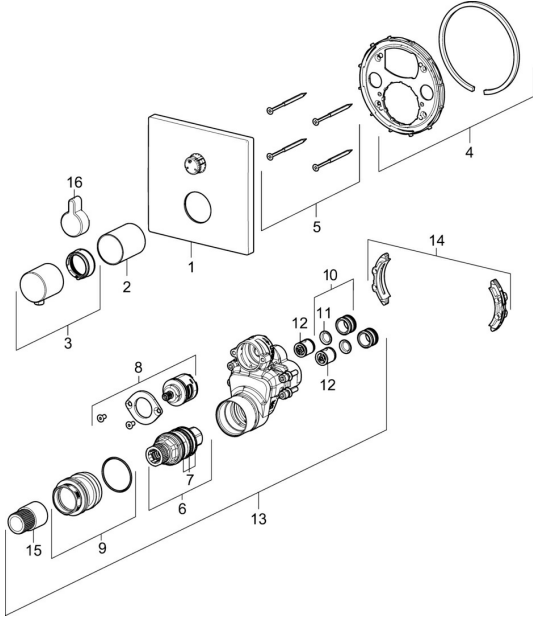

## Reserveonderdelen

### SP40589073

	Naam	Code
01	Afdekplaat, 150x150 mm Chroom	59914536
02	Rosassen Chroom	59914534
03	Temperatuur hendel	59914206
04	Vaststelling van de mouw <b>Stopgezet</b>	59914531
05	Schroef, M4,5x80	59912890
06	Thermostaat/binnenwerk, 3,4	59914114
07	O-ring	59914113
08	Omsteller	59914183
09	Bevestigingsschroeven, M36x1,5, SW30 <b>Stopgezet</b>	59914538
10	Aansluitnippel, (2014-)	59913885
11	O-ring, d 14x2	59912982
12	Terugslagklep	59905714
13	Functional unit	59914535
14	Adapter	59914217
15	Spindel	59914354
16	Omstelknop Chroom	59914541