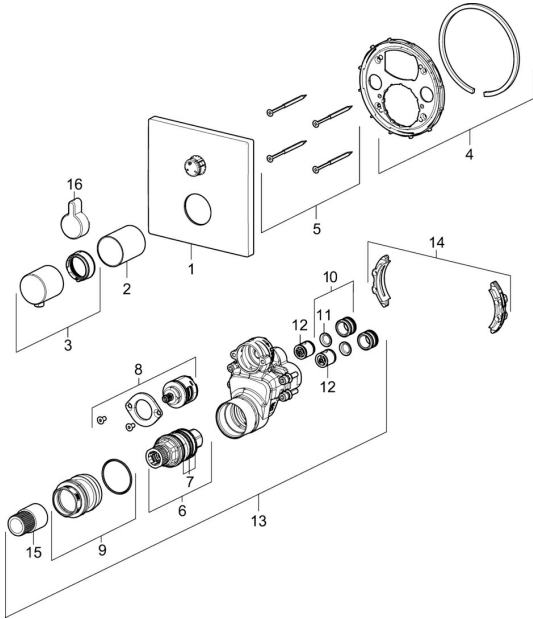

## Parti di ricambio

### SP40589073

	Nome	Codice
01	Piastra, 150x150 mm Cromo	59914536
02	Rosetta Cromo	59914534
03	Maniglia per regolazione della temperatura	59914206
04	Manicotto di fissaggio <b>Fuori produzione</b>	59914531
05	Screw, M4.5x80	59912890
06	Cartuccia termostatica, 3.4	59914114
07	O-ring	59914113
08	Deviatore	59914183
09	Viti di fissaggio, M36x1.5, SW30 <b>Fuori produzione</b>	59914538
10	Nipplo di collegamento, (2014-)	59913885
11	O-ring, d 14x2	59912982
12	Valvola antiriflusso	59905714
13	Unità funzionale	59914535
14	Adapter	59914217
15	Mandrino	59914354
16	Bottone di deviatore Cromo	59914541