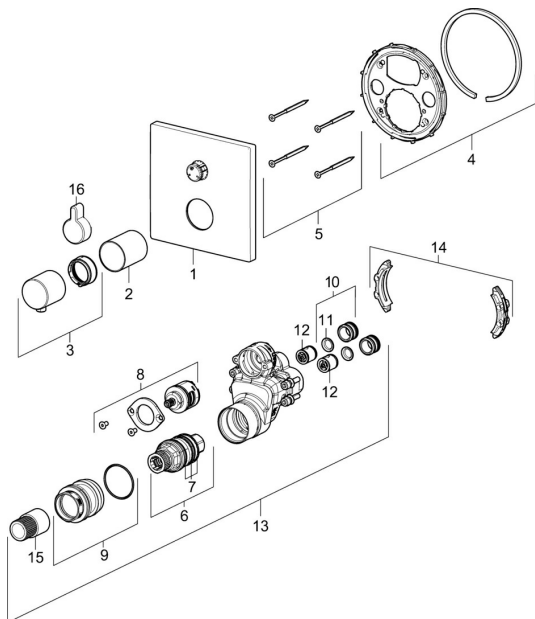

## Pièces de rechange

### SP40589073

	Nom	Code
01	Rosaces, 150x150 mm Chrome	59914536
02	Rosace Chrome	59914534
03	Croisillon réglage de température	59914206
04	Manchon de fixation <b>Arrêté</b>	59914531
05	Vis, M4.5x80	59912890
06	Cartouche thermostatique, 3.4	59914114
07	Joint torique	59914113
08	Inverseur	59914183
09	Vis, M36x1.5, SW30 <b>Arrêté</b>	59914538
10	Mamelon de raccordement, (2014-)	59913885
11	Joint, d 14x2	59912982
12	Clapet anti-retour	59905714
13	Unité fonctionnelle	59914535
14	Adaptateur	59914217
15	Broche	59914354
16	Bouton inverseur Chrome	59914541