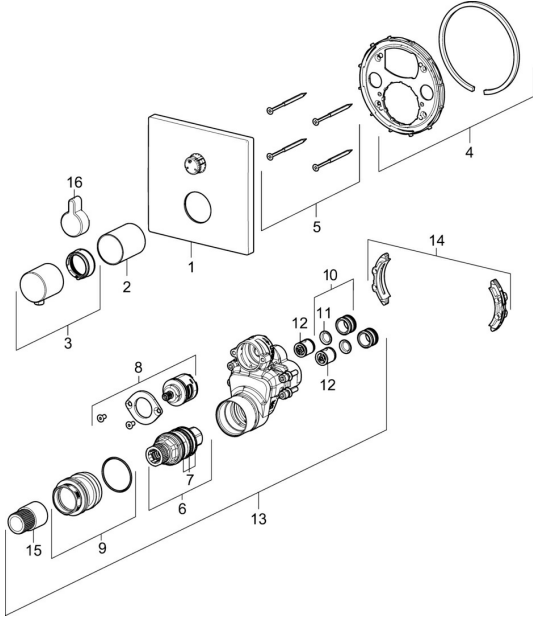

EAN: 4057304003882
static.hansa.com/40589073

Ersatzteile

SP40589073

	Name	Art.-Nr.
01	Rosette, 150x150 mm Chrom	59914536
02	Abdeckhülse Chrom	59914534
03	Temperatureinstellgriff	59914206
04	Befestigungshülse Ausgelaufen	59914531
05	Schraube, M4.5x80	59912890
06	Thermostatkartusche, 3.4	59914114
07	O-Ringsatz	59914113
08	Umstellung	59914183
09	Befestigungsschraube, M36x1.5, SW30 Ausgelaufen	59914538
10	Anschlussnippel, (2014-)	59913885
11	O-Ring, d 14x2	59912982
12	Rückschlagventil	59905714
13	Funktionseinheit	59914535
14	Adapter	59914217
15	Spindel	59914354
16	Umstellknopf Chrom	59914541