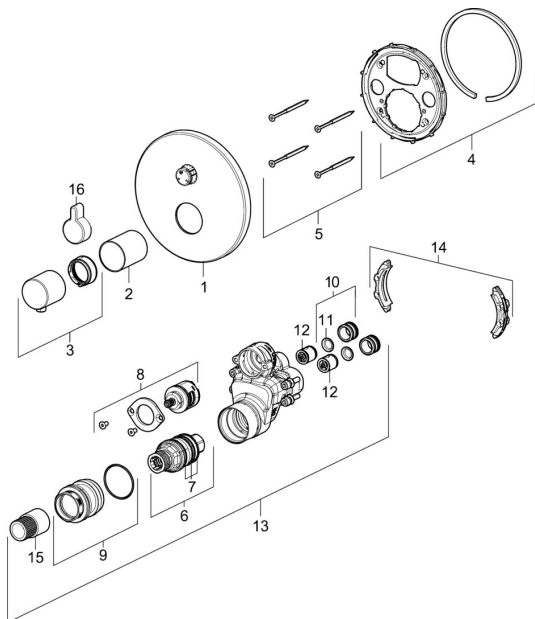

EAN: 4057304003769
static.hansa.com/40579083

Náhradné diely

SP40579083

	Názov	Kód
01	Kryt príruby, d 170 mm Chróm	59914533
02	Ružice Chróm	59914534
03	Rukoväť regulátora teploty	59914206
04	Upevňovacia objímka Ukončené	59914531
05	Skrutka, M4.5x80	59912890
06	Termoelement/Kartuš, 3.4	59914114
07	O-kružok (komplet)	59914113
08	Prepínač	59914183
09	Upevňovacia skrutka, M36x1.5, SW30 Ukončené	59914538
10	Pripojovacie šróbenie, (2014-)	59913885
11	O-kružok, d 14x2	59912982
12	Spätný ventil	59905714
13	Funkčná jednotka	59914530
14	Adaptér	59914217
15	Vretená	59914354
16	Krytka prepínača Chróm	59914541