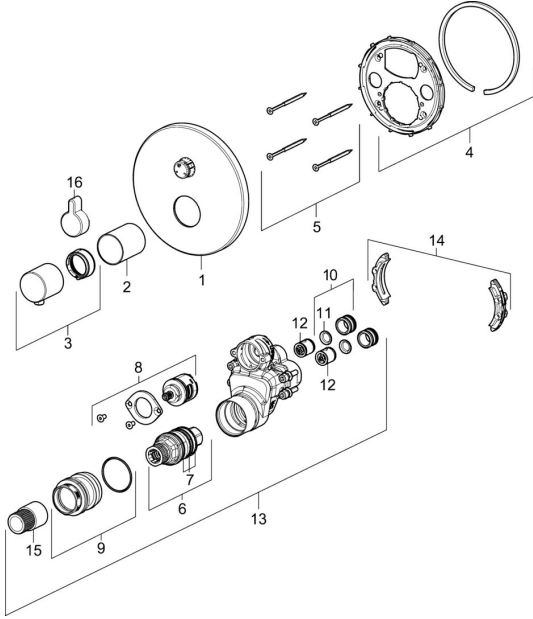

EAN: 4057304003769
static.hansa.com/40579083

Reserveonderdelen

SP40579083

	Naam	Code
01	Afdekplaat, d 170 mm Chromo	59914533
02	Rosassen Chromo	59914534
03	Temperatuur hendel	59914206
04	Vaststelling van de mouw Stopgezet	59914531
05	Schroef, M4,5x80	59912890
06	Thermostaat/binnenwerk, 3,4	59914114
07	O-ring	59914113
08	Omsteller	59914183
09	Bevestigingsschroeven, M36x1,5, SW30 Stopgezet	59914538
10	Aansluitnippel, (2014-)	59913885
11	O-ring, d 14x2	59912982
12	Terugslagklep	59905714
13	Functional unit	59914530
14	Adapter	59914217
15	Spindel	59914354
16	Omstelknop Chromo	59914541