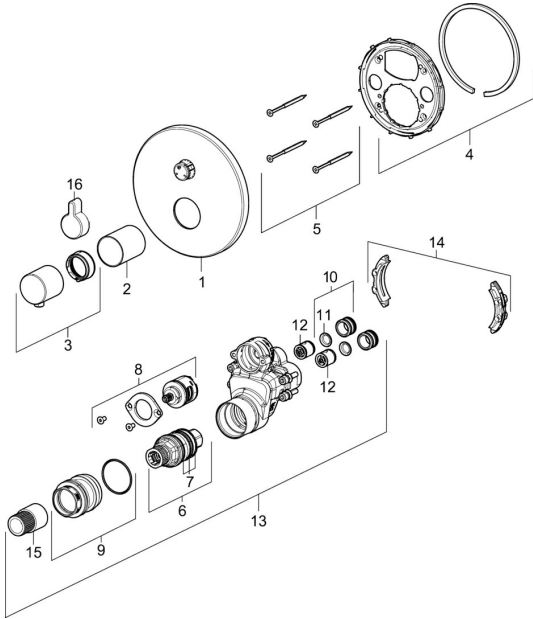

EAN: 4057304003769
static.hansa.com/40579083

Parti di ricambio

SP40579083

	Nome	Codice
01	Piastra, d 170 mm Cromo	59914533
02	Rosetta Cromo	59914534
03	Maniglia per regolazione della temperatura	59914206
04	Manicotto di fissaggio Fuori produzione	59914531
05	Screw, M4,5x80	59912890
06	Cartuccia termostatica, 3.4	59914114
07	O-ring	59914113
08	Deviatore	59914183
09	Viti di fissaggio, M36x1.5, SW30 Fuori produzione	59914538
10	Nipplo di collegamento, (2014-)	59913885
11	O-ring, d 14x2	59912982
12	Valvola antiriflusso	59905714
13	Unità funzionale	59914530
14	Adapter	59914217
15	Mandrino	59914354
16	Bottone di deviatore Cromo	59914541