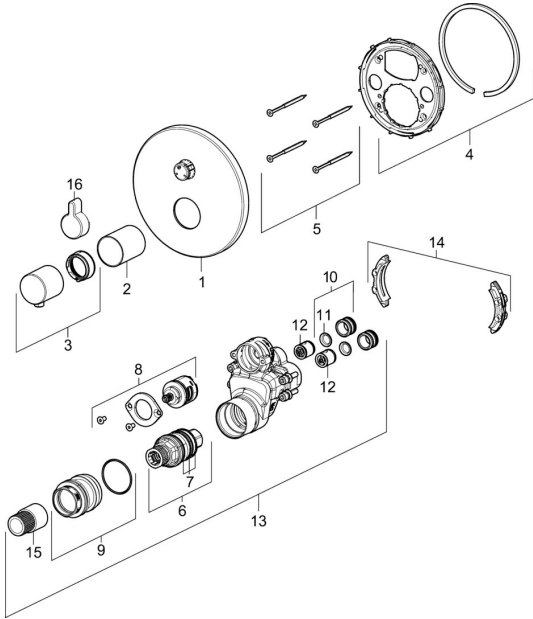

EAN: 4057304003769
static.hansa.com/40579083

Náhradní díly

SP40579083

	Název	Kód
01	Kryt příruby, d 170 mm Chrom	59914533
02	Růžice Chrom	59914534
03	Ovladač regulátoru teploty	59914206
04	Upevňovací objímka Ukončeno	59914531
05	Šroub, M4,5x80	59912890
06	Termoelement/Kartuše, 3,4	59914114
07	O-kroužek	59914113
08	Přepínač	59914183
09	Upevňovací šroub, M36x1,5, SW30 Ukončeno	59914538
10	Připojovací šroubení, (2014-)	59913885
11	O-kroužek, d 14x2	59912982
12	Zpětný ventil	59905714
13	Funkční jednotka	59914530
14	Adaptér	59914217
15	Vřetena	59914354
16	Krytka přepínače Chrom	59914541