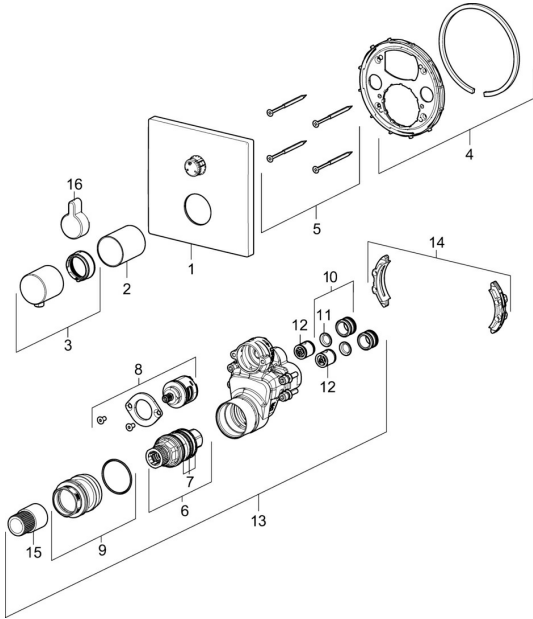

## Náhradné diely

### SP40579073

	Názov	Kód
01	Kryt príruby, 150x150 mm Chróm	59914532
02	Ružice Chróm	59914534
03	Rukoväť regulátora teploty	59914206
04	Upevňovacia objímka <b>Ukončené</b>	59914531
05	Skrutka, M4.5x80	59912890
06	Termoelement/Kartuš, 3.4	59914114
07	O-kružok (komplet)	59914113
08	Prepínač	59914183
09	Upevňovacia skrutka, M36x1.5, SW30 <b>Ukončené</b>	59914538
10	Pripojovacie šróbenie, (2014-)	59913885
11	O-kružok, d 14x2	59912982
12	Spätný ventil	59905714
13	Funkčná jednotka	59914530
14	Adaptér	59914217
15	Vretená	59914354
16	Krytka prepínača Chróm	59914541