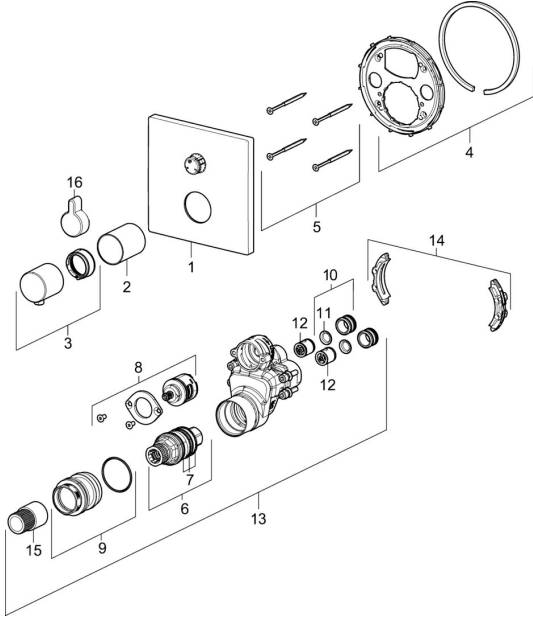

EAN: 4057304003752
static.hansa.com/40579073

Reserveonderdelen

SP40579073

	Naam	Code
01	Afdekplaat, 150x150 mm Chroom	59914532
02	Rosassen Chroom	59914534
03	Temperatuur hendel	59914206
04	Vaststelling van de mouw Stopgezet	59914531
05	Schroef, M4,5x80	59912890
06	Thermostaat/binnenwerk, 3,4	59914114
07	O-ring	59914113
08	Omsteller	59914183
09	Bevestigingsschroeven, M36x1,5, SW30 Stopgezet	59914538
10	Aansluitnippel, (2014-)	59913885
11	O-ring, d 14x2	59912982
12	Terugslagklep	59905714
13	Functional unit	59914530
14	Adapter	59914217
15	Spindel	59914354
16	Omstelknop Chroom	59914541