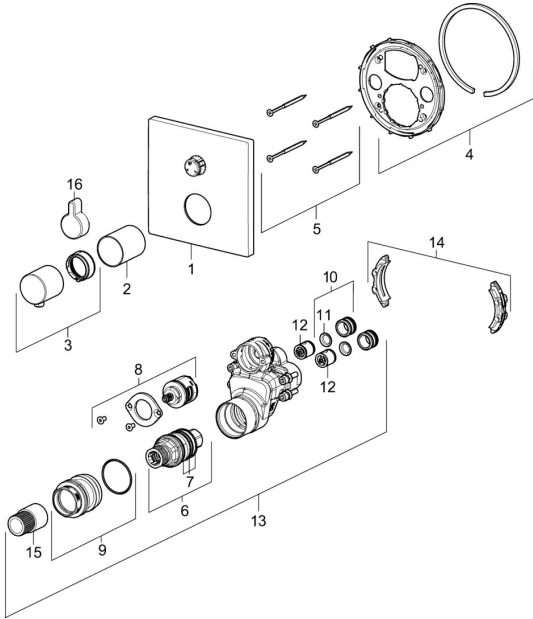

EAN: 4057304003752
static.hansa.com/40579073

Parti di ricambio

SP40579073

	Nome	Codice
01	Piastra, 150x150 mm Cromo	59914532
02	Rosetta Cromo	59914534
03	Maniglia per regolazione della temperatura	59914206
04	Manicotto di fissaggio Fuori produzione	59914531
05	Screw, M4,5x80	59912890
06	Cartuccia termostatica, 3.4	59914114
07	O-ring	59914113
08	Deviatore	59914183
09	Viti di fissaggio, M36x1.5, SW30 Fuori produzione	59914538
10	Nipplo di collegamento, (2014-)	59913885
11	O-ring, d 14x2	59912982
12	Valvola antiriflusso	59905714
13	Unità funzionale	59914530
14	Adapter	59914217
15	Mandrino	59914354
16	Bottone di deviatore Cromo	59914541