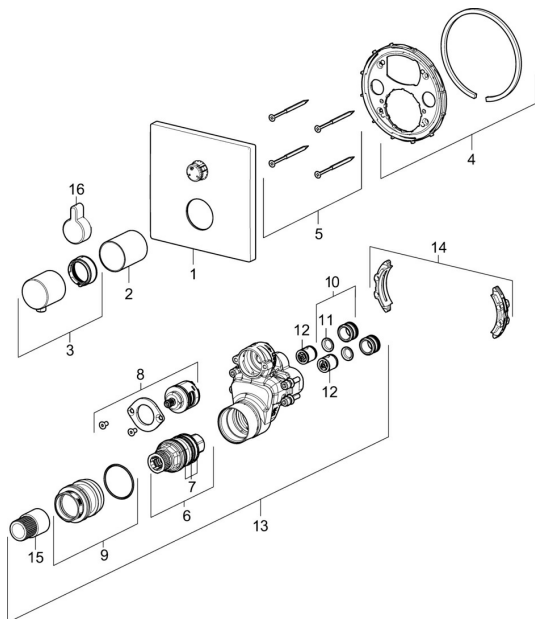

## Pièces de rechange

### SP40579073

	Nom	Code
01	Rosaces, 150x150 mm Chrome	59914532
02	Rosace Chrome	59914534
03	Croisillon réglage de température	59914206
04	Manchon de fixation <b>Arrêté</b>	59914531
05	Vis, M4.5x80	59912890
06	Cartouche thermostatique, 3.4	59914114
07	Joint torique	59914113
08	Inverseur	59914183
09	Vis, M36x1.5, SW30 <b>Arrêté</b>	59914538
10	Mamelon de raccordement, (2014-)	59913885
11	Joint, d 14x2	59912982
12	Clapet anti-retour	59905714
13	Unité fonctionnelle	59914530
14	Adaptateur	59914217
15	Broche	59914354
16	Bouton inverseur Chrome	59914541