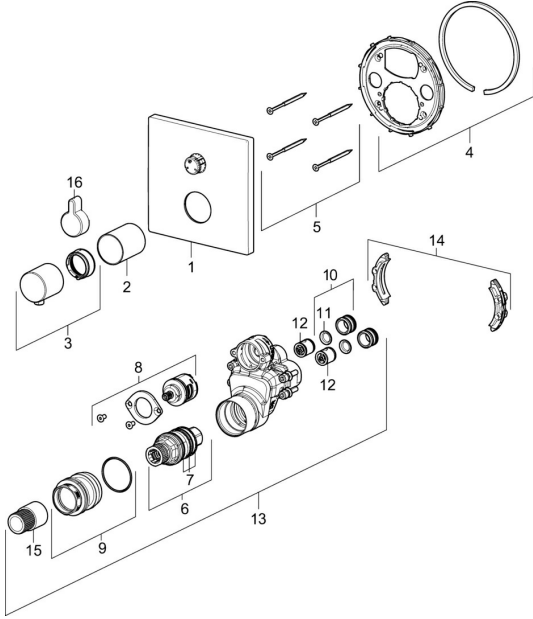

EAN: 4057304003752
static.hansa.com/40579073

Ersatzteile

SP40579073

	Name	Art.-Nr.
01	Rosette, 150x150 mm Chrom	59914532
02	Abdeckhülse Chrom	59914534
03	Temperatureinstellgriff	59914206
04	Befestigungshülse Ausgelaufen	59914531
05	Schraube, M4.5x80	59912890
06	Thermostatkartusche, 3.4	59914114
07	O-Ringsatz	59914113
08	Umstellung	59914183
09	Befestigungsschraube, M36x1.5, SW30 Ausgelaufen	59914538
10	Anschlussnippel, (2014-)	59913885
11	O-Ring, d 14x2	59912982
12	Rückschlagventil	59905714
13	Funktionseinheit	59914530
14	Adapter	59914217
15	Spindel	59914354
16	Umstellknopf Chrom	59914541