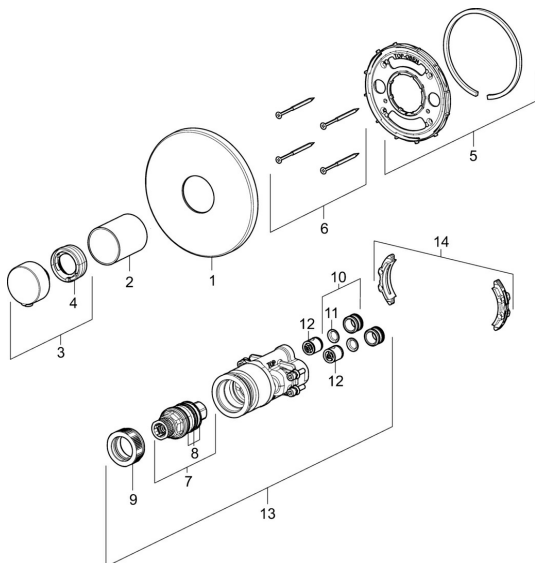

EAN: 4057304003745
static.hansa.com/40569083

Reserveonderdelen

SP40569083

	Naam	Code
01	Afdekplaat, d 170 mm	59914424
02	Rosassen Chroom Stopgezet	59914529
03	Temperatuur hendel Chroom	59914360
04	Temperature adjustment limiter	59914426
05	Fixing part	59914422
06	Schroef, M4,5x80	59912890
07	Thermostaat/binnenwerk, 3,4	59914114
08	O-ring	59914113
09	Schroefring, M36x1,5, SW38	59914319
10	Aansluitnippel, (2014-)	59913885
11	O-ring, d 14x2	59912982
12	Terugslagklep	59905714
13	Functional unit	59914528
14	Adapter	59914217