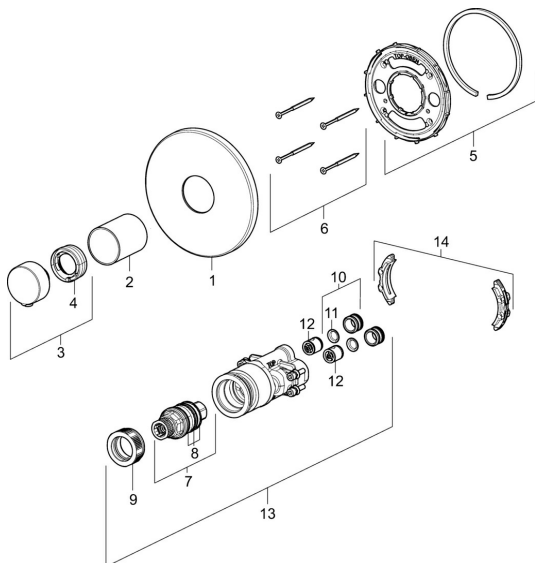

EAN: 4057304003745
static.hansa.com/40569083

Parti di ricambio

SP40569083

	Nome	Codice
01	Piastra, d 170 mm	59914424
02	Rosetta Cromo Fuori produzione	59914529
03	Maniglia per regolazione della temperatura Cromo	59914360
04	Temperature adjustment limiter	59914426
05	Fixing part	59914422
06	Screw, M4.5x80	59912890
07	Cartuccia termostatica, 3.4	59914114
08	O-ring	59914113
09	Dado di fissaggio, M36x1.5, SW38	59914319
10	Nipplo di collegamento, (2014-)	59913885
11	O-ring, d 14x2	59912982
12	Valvola antiriflusso	59905714
13	Unità funzionale	59914528
14	Adapter	59914217