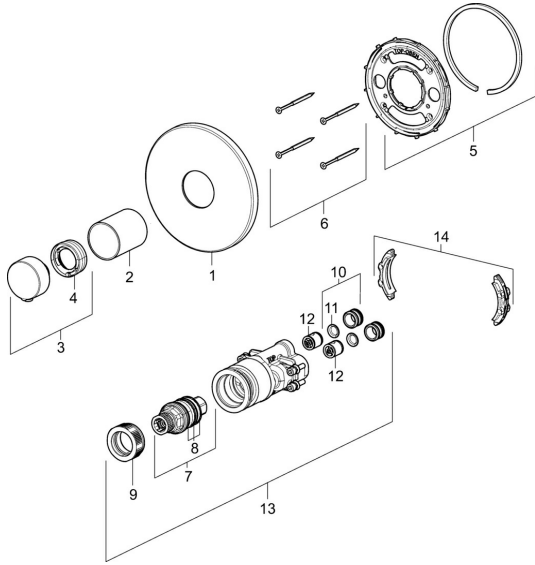

## Ersatzteile

### SP40569083

	Name	Art.-Nr.
01	Rosette, d 170 mm	59914424
02	Abdeckhülse Chrom <span style="background-color: #cccccc;">Ausgelaufen</span>	59914529
03	Temperatureinstellgriff Chrom	59914360
04	Temperaturanschlag	59914426
05	Befestigungsteil	59914422
06	Schraube, M4.5x80	59912890
07	Thermostatkartusche, 3.4	59914114
08	O-Ringsatz	59914113
09	Gegenmutter, M36x1.5, SW38	59914319
10	Anschlussnippel, (2014-)	59913885
11	O-Ring, d 14x2	59912982
12	Rückschlagventil	59905714
13	Funktionseinheit	59914528
14	Adapter	59914217