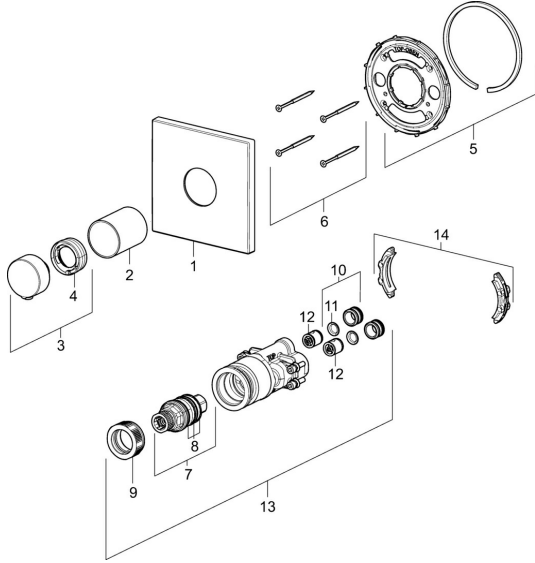

EAN: 4057304003738
static.hansa.com/40569073

Reserveonderdelen

SP40569073

	Naam	Code
01	Afdekplaat, 150x150 mm	59914423
02	Rosassen Chroom Stopgezet	59914529
03	Temperatuur hendel Chroom	59914360
04	Temperature adjustment limiter	59914426
05	Fixing part	59914422
06	Schroef, M4.5x80	59912890
07	Thermostaat/binnenwerk, 3.4	59914114
08	O-ring	59914113
09	Schroefring, M36x1.5, SW38	59914319
10	Aansluitnippel, (2014-)	59913885
11	O-ring, d 14x2	59912982
12	Terugslagklep	59905714
13	Functional unit	59914528
14	Adapter	59914217