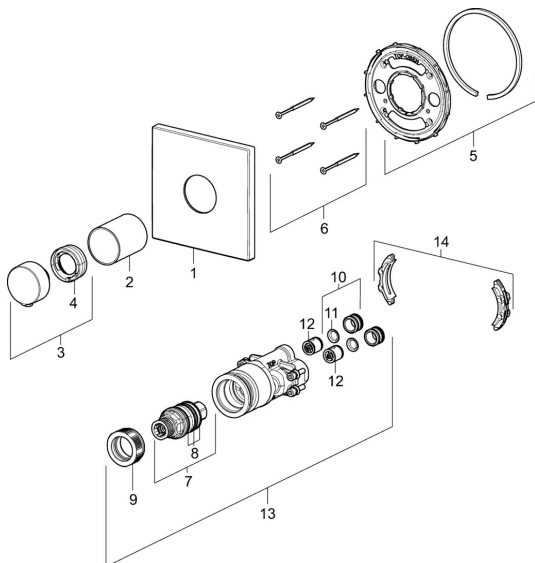

EAN: 4057304003738
static.hansa.com/40569073

Parti di ricambio

SP40569073

	Nome	Codice
01	Piastra, 150x150 mm	59914423
02	Rosetta Cromo Fuori produzione	59914529
03	Maniglia per regolazione della temperatura Cromo	59914360
04	Temperature adjustment limiter	59914426
05	Fixing part	59914422
06	Screw, M4.5x80	59912890
07	Cartuccia termostatica, 3.4	59914114
08	O-ring	59914113
09	Dado di fissaggio, M36x1.5, SW38	59914319
10	Nipplo di collegamento, (2014-)	59913885
11	O-ring, d 14x2	59912982
12	Valvola antiriflusso	59905714
13	Unità funzionale	59914528
14	Adapter	59914217