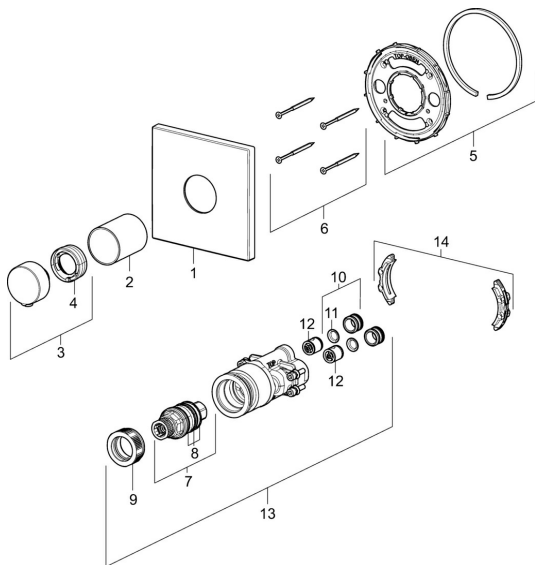

EAN: 4057304003738
static.hansa.com/40569073

Pièces de rechange

SP40569073

	Nom	Code
01	Rosaces, 150x150 mm	59914423
02	Rosace Chrome Arrête	59914529
03	Croisillon réglage de température Chrome	59914360
04	Temperature adjustment limiter	59914426
05	Pièce de fixation	59914422
06	Vis, M4,5x80	59912890
07	Cartouche thermostatique, 3,4	59914114
08	Joint torique	59914113
09	Écrou de maintien, M36x1,5, SW38	59914319
10	Mamelon de raccordement, (2014-)	59913885
11	Joint, d 14x2	59912982
12	Clapet anti-retour	59905714
13	Unité fonctionnelle	59914528
14	Adaptateur	59914217