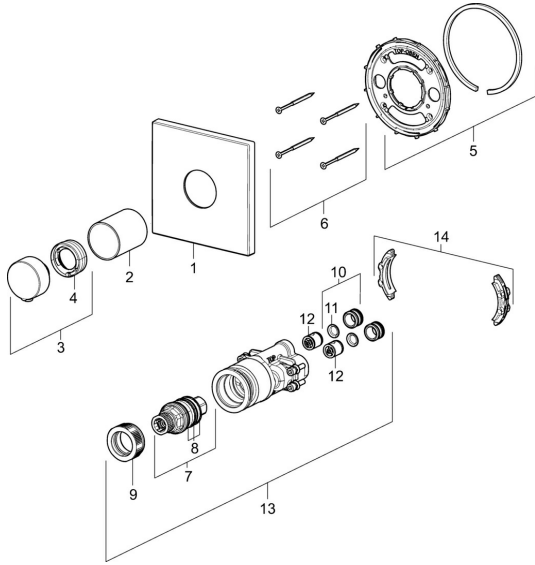

EAN: 4057304003738
static.hansa.com/40569073

Ersatzteile

SP40569073

	Name	Art.-Nr.
01	Rosette, 150x150 mm	59914423
02	Abdeckhülse Chrom Ausgelaufen	59914529
03	Temperatureinstellgriff Chrom	59914360
04	Temperaturanschlag	59914426
05	Befestigungsteil	59914422
06	Schraube, M4.5x80	59912890
07	Thermostatkartusche, 3.4	59914114
08	O-Ringsatz	59914113
09	Gegenmutter, M36x1.5, SW38	59914319
10	Anschlussnippel, (2014-)	59913885
11	O-Ring, d 14x2	59912982
12	Rückschlagventil	59905714
13	Funktionseinheit	59914528
14	Adapter	59914217