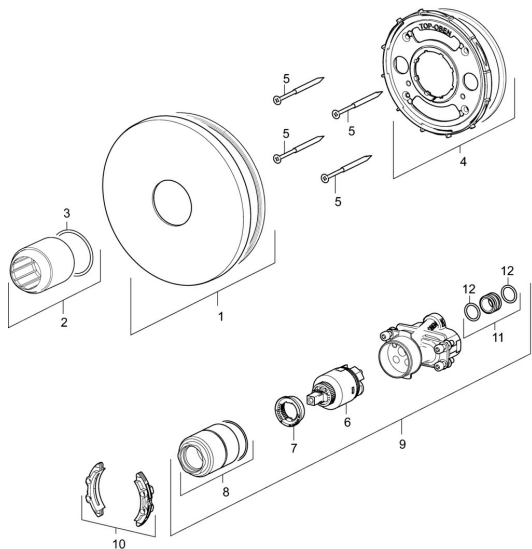

EAN: 4057304003721

static.hansa.com/40559183

Náhradné diely

SP40559183

	Názov	Kód
01	Kryt príruby, d 170 mm	59914424
02	Ružice Chróm	59912511
03	O-kružok, 41x3	59913215
04	Fixing part	59914422
05	Skrutka, M4.5x80	59912890
06	Kartuš, 3.5 Classic	59913075
07	Temperature adjustment limiter	59912325
08	Skrutka rukáv, M38x1	59912115
09	Funkčná jednotka, 3.5	59914418
10	Adaptér	59914217
11	Pripojovacie šróbenie, (2014-)	59913885
12	O-kružok, d 14x2	59912982
N.I.	Nadstavňový segment, 20 mm	59912754