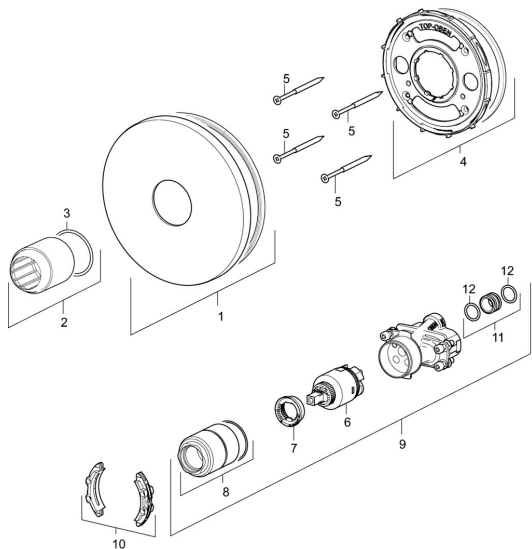

EAN: 4057304003721

static.hansa.com/40559183

Parti di ricambio

SP40559183

	Nome	Codice
01	Piastra, d 170 mm	59914424
02	Rosetta Cromo	59912511
03	O-ring, 41x3	59913215
04	Fixing part	59914422
05	Screw, M4,5x80	59912890
06	Cartuccia, 3,5 Classic	59913075
07	Temperature adjustment limiter	59912325
08	Manicotto filettato, M38x1	59912115
09	Unità funzionale, 3,5	59914418
10	Adapter	59914217
11	Niplo di collegamento, (2014-)	59913885
12	O-ring, d 14x2	59912982
N.I.	Prolunga, 20 mm	59912754