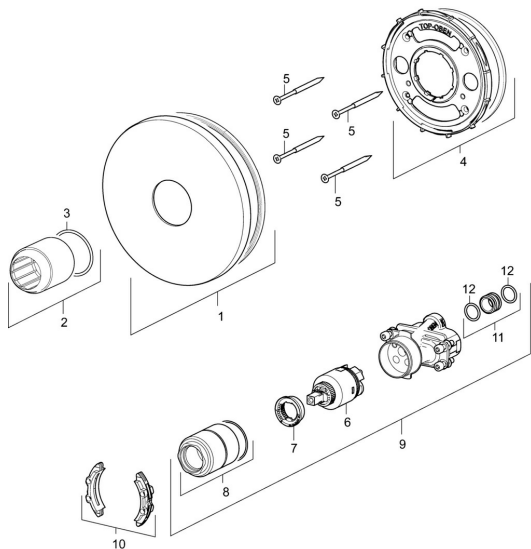

EAN: 4057304003721

static.hansa.com/40559183

Náhradní díly

SP40559183

	Název	Kód
01	Kryt příruby, d 170 mm	59914424
02	Růžice Chrom	59912511
03	O-kroužek, 41x3	59913215
04	Upevňovací část	59914422
05	Šroub, M4,5x80	59912890
06	Kartuše, 3.5 Classic	59913075
07	Temperature adjustment limiter	59912325
08	Šroub rukáv, M38x1	59912115
09	Funkční jednotka, 3.5	59914418
10	Adaptér	59914217
11	Připojovací šroubení, (2014-)	59913885
12	O-kroužek, d 14x2	59912982
N.I.	Nástavec-sada, 20 mm	59912754