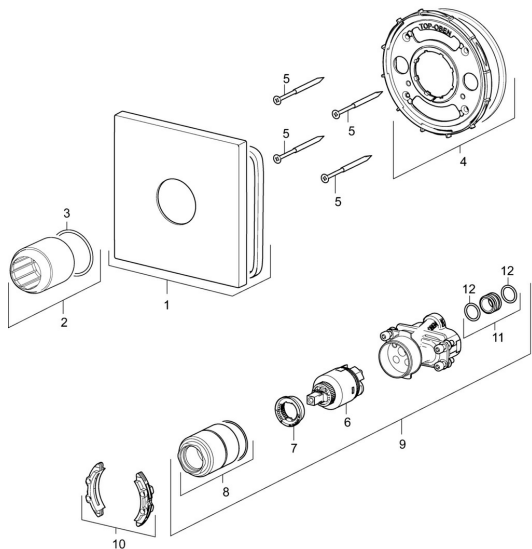

EAN: 4057304003714

static.hansa.com/40559173

Náhradné diely

SP40559173

	Názov	Kód
01	Kryt príruby, 150x150 mm	59914423
02	Ružice Chróm	59912511
03	O-kružok, 41x3	59913215
04	Fixing part	59914422
05	Skrutka, M4.5x80	59912890
06	Kartuš, 3.5 Classic	59913075
07	Temperature adjustment limiter	59912325
08	Skrutka rukáv, M38x1	59912115
09	Funkčná jednotka, 3.5	59914418
10	Adaptér	59914217
11	Pripojovacie šróbenie, (2014-)	59913885
12	O-kružok, d 14x2	59912982
N.I.	Nadstavňový segment, 20 mm	59912754