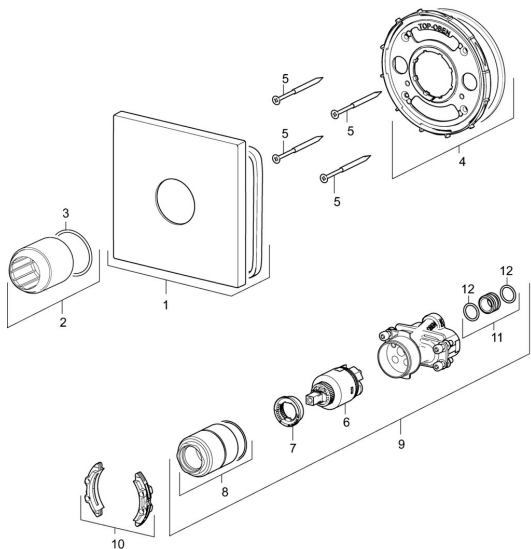

EAN: 4057304003714
static.hansa.com/40559173

Parti di ricambio

SP40559173

	Nome	Codice
01	Piastra, 150x150 mm	59914423
02	Rosetta Cromo	59912511
03	O-ring, 41x3	59913215
04	Fixing part	59914422
05	Screw, M4.5x80	59912890
06	Cartuccia, 3.5 Classic	59913075
07	Temperature adjustment limiter	59912325
08	Manicotto filettato, M38x1	59912115
09	Unità funzionale, 3.5	59914418
10	Adapter	59914217
11	Nipplo di collegamento, (2014-)	59913885
12	O-ring, d 14x2	59912982
N.I.	Prolunga, 20 mm	59912754