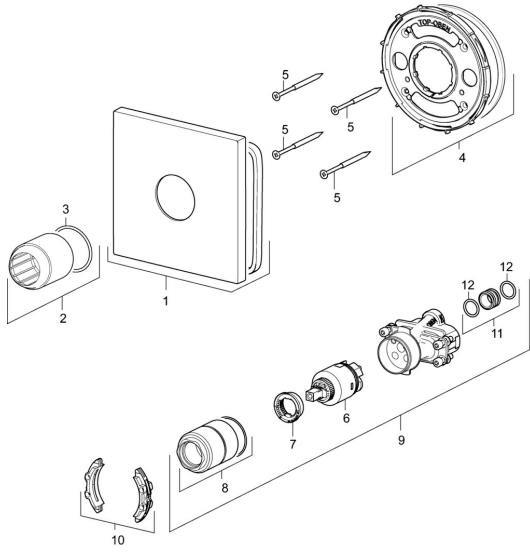

## Ersatzteile

### SP40559173

	Name	Art.-Nr.
01	Rosette, 150x150 mm	59914423
02	Abdeckhülse Chrom	59912511
03	O-Ring, 41x3	59913215
04	Befestigungsteil	59914422
05	Schraube, M4.5x80	59912890
06	Kartusche, 3.5 Classic	59913075
07	Temperatur-Anschlagring	59912325
08	Schraubhülse, M38x1	59912115
09	Funktionseinheit, 3.5	59914418
10	Adapter	59914217
11	Anschlussnippel, (2014-)	59913885
12	O-Ring, d 14x2	59912982
N.I.	Verlängerungssatz, 20 mm	59912754