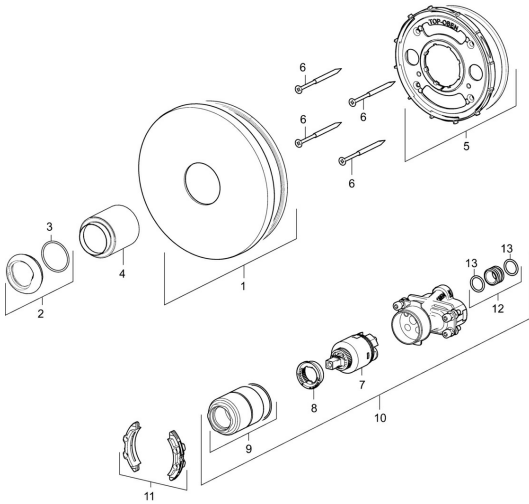

## Náhradné diely

### SP40549183

	Názov	Kód
01	Kryt príruby, d 170 mm <b>Ukončené</b>	59914421
02	Krytka Chróm	59913364
03	O-kružok, d 38x2	59913212
04	Ružice Chróm	59913375
05	Fixing part <b>Ukončené</b>	59914420
06	Skrutka, M4.5x80	59912890
07	Kartuš, 3.5 Classic	59913075
08	Temperature adjustment limiter	59912325
09	Skrutka rukáv, M38x1	59912115
10	Funkčná jednotka, 3.5	59914418
11	Adaptér	59914217
12	Pripojovacie šróbenie, (2014-)	59913885
13	O-kružok, d 14x2	59912982
N.I.	Klobúk, krytka Chróm	59913332
N.I.	Ovládacia rukoväť, L=50, M5 IG	59913335
N.I.	Nadstavňový segment, 20 mm	59912754