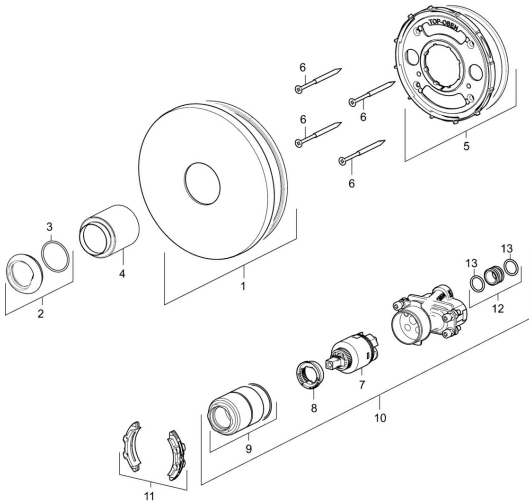

EAN: 4057304003707
static.hansa.com/40549183

Parti di ricambio

SP40549183

	Nome	Codice
01	Piastra, d 170 mm Fuori produzione	59914421
02	Cappuccio Cromo	59913364
03	O-ring, d 38x2	59913212
04	Rosetta Cromo	59913375
05	Fixing part Fuori produzione	59914420
06	Screw, M4.5x80	59912890
07	Cartuccia, 3.5 Classic	59913075
08	Temperature adjustment limiter	59912325
09	Manicotto filettato, M38x1	59912115
10	Unità funzionale, 3.5	59914418
11	Adapter	59914217
12	Nipplo di collegamento, (2014-)	59913885
13	O-ring, d 14x2	59912982
N.I.	Cappuccio Cromo	59913332
N.I.	Leva, L=50, M5 IG	59913335
N.I.	Prolunga, 20 mm	59912754