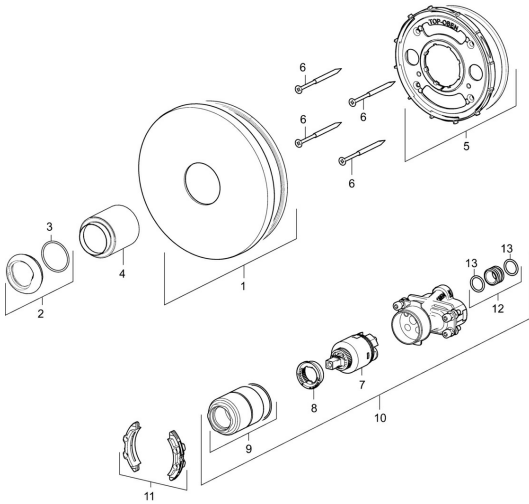

## Náhradní díly

### SP40549183

	Název	Kód
01	Kryt příruby, d 170 mm <span style="background-color: #cccccc;">Ukončeno</span>	59914421
02	Krytka Chrom	59913364
03	O-kroužek, d 38x2	59913212
04	Růžice Chrom	59913375
05	Upevňovací část <span style="background-color: #cccccc;">Ukončeno</span>	59914420
06	Šroub, M4.5x80	59912890
07	Kartuše, 3.5 Classic	59913075
08	Temperature adjustment limiter	59912325
09	Šroub rukáv, M38x1	59912115
10	Funkční jednotka, 3.5	59914418
11	Adaptér	59914217
12	Připojovací šroubení, (2014-)	59913885
13	O-kroužek, d 14x2	59912982
N.I.	Víko Chrom	59913332
N.I.	Páka, L=50, M5 IG	59913335
N.I.	Nástavec-sada, 20 mm	59912754