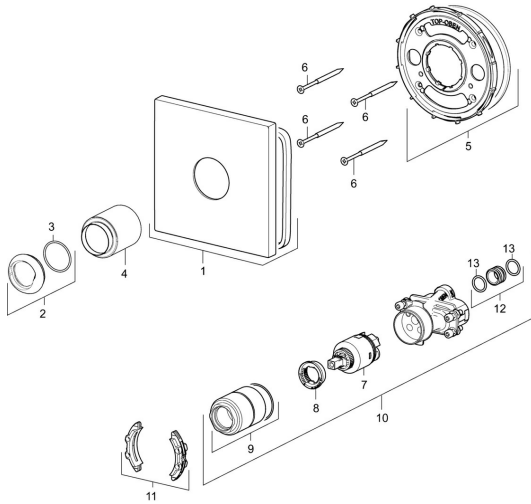

EAN: 4057304003691
static.hansa.com/40549173

Pièces de rechange

SP40549173

	Nom	Code
01	Rosaces, 150x150 mm Arrêté	59914419
02	Chape Chrome	59913364
03	Joint, d 38x2	59913212
04	Rosace Chrome	59913375
05	Pièce de fixation Arrêté	59914420
06	Vis, M4,5x80	59912890
07	Cartouche, 3.5 Classic	59913075
08	Temperature adjustment limiter	59912325
09	Douille à vis, M38x1	59912115
10	Unité fonctionnelle, 3.5	59914418
11	Adaptateur	59914217
12	Mamelon de raccordement, (2014-)	59913885
13	Joint, d 14x2	59912982
N.I.	Capuchon Chrome	59913332
N.I.	Levier, L=50, M5 IG	59913335
N.I.	Rallonge pour mitigeur encastrés, 20 mm	59912754