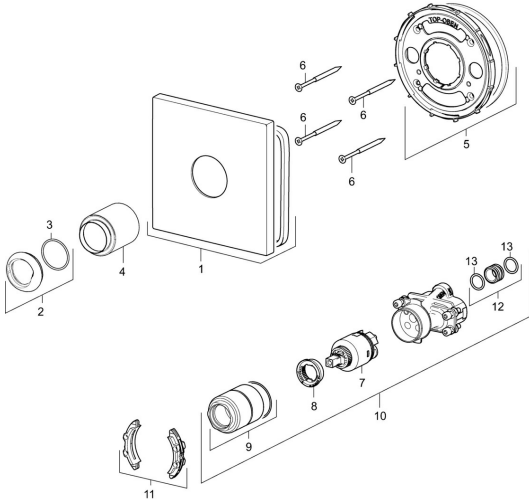

## Ersatzteile

### SP40549173

	Name	Art.-Nr.
01	Rosette, 150x150 mm <span style="background-color: #cccccc;">Ausgelaufen</span>	59914419
02	Abdeckkappe Chrom	59913364
03	O-Ring, d 38x2	59913212
04	Abdeckhülse Chrom	59913375
05	Befestigungsteil <span style="background-color: #cccccc;">Ausgelaufen</span>	59914420
06	Schraube, M4.5x80	59912890
07	Kartusche, 3.5 Classic	59913075
08	Temperatur-Anschlagring	59912325
09	Schraubhülse, M38x1	59912115
10	Funktionseinheit, 3,5	59914418
11	Adapter	59914217
12	Anschlussnippel, (2014-)	59913885
13	O-Ring, d 14x2	59912982
N.I.	Abdeckkappe Chrom	59913332
N.I.	Hebel, L=50, M5 IG	59913335
N.I.	Verlängerungssatz, 20 mm	59912754