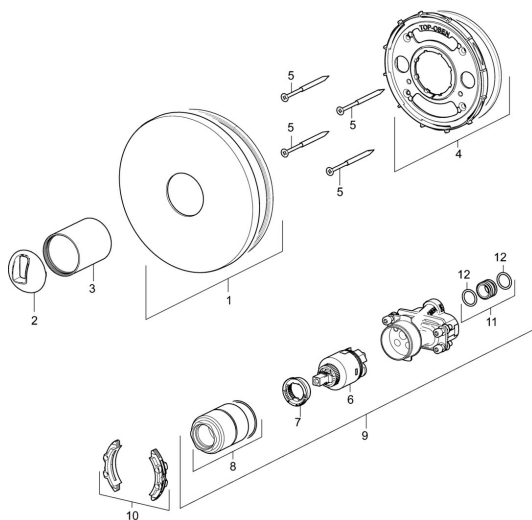

EAN: 4057304003684
static.hansa.com/40539183

Náhradné diely

SP40539183

	Názov	Kód
01	Kryt príruby, d 170 mm Ukončené	59914421
02	Krytka Chróm	59914016
03	Ružice Chróm	59913375
04	Fixing part Ukončené	59914420
05	Skrutka, M4.5x80	59912890
06	Kartuš, 3.5 Classic	59913075
07	Temperature adjustment limiter	59912325
08	Skrutka rukáv, M38x1	59912115
09	Funkčná jednotka, 3.5	59914418
10	Adaptér	59914217
11	Pripojovacie šróbenie, (2014-)	59913885
12	O-kružok, d 14x2	59912982
N.I.	Nadstavňový segment, 20 mm	59912754
N.I.	Ovládacia rukoväť Chróm	59914017