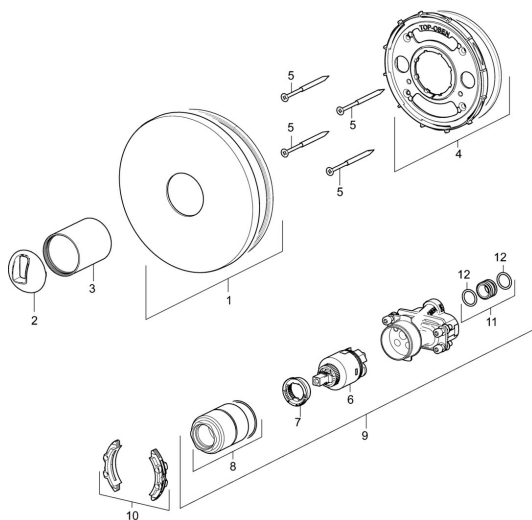

EAN: 4057304003684
static.hansa.com/40539183

Reserveonderdelen

SP40539183

	Naam	Code
01	Afdekplaat, d 170 mm Stopgezet	59914421
02	Kap Chroom	59914016
03	Rosassen Chroom	59913375
04	Fixing part Stopgezet	59914420
05	Schroef, M4,5x80	59912890
06	Binnenwerk, 3,5 Classic	59913075
07	Temperature adjustment limiter	59912325
08	Schroef de mouw, M38x1	59912115
09	Functional unit, 3,5	59914418
10	Adapter	59914217
11	Aansluitnippel, (2014-)	59913885
12	O-ring, d 14x2	59912982
N.I.	Inbouwverlengstuk compleet, 20 mm	59912754
N.I.	Hendel Chroom	59914017