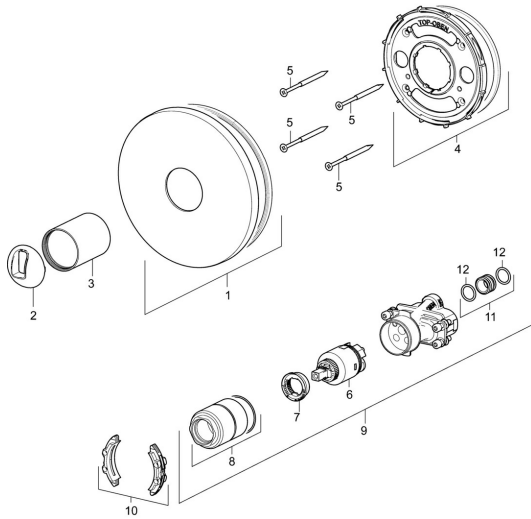

## Ersatzteile

### SP40539183

	Name	Art.-Nr.
01	Rosette, d 170 mm <span style="background-color: #cccccc;">Ausgelaufen</span>	59914421
02	Abdeckkappe Chrom	59914016
03	Abdeckhülse Chrom	59913375
04	Befestigungsteil <span style="background-color: #cccccc;">Ausgelaufen</span>	59914420
05	Schraube, M4.5x80	59912890
06	Kartusche, 3.5 Classic	59913075
07	Temperatur-Anschlagring	59912325
08	Schraubhülse, M38x1	59912115
09	Funktionseinheit, 3.5	59914418
10	Adapter	59914217
11	Anschlussnippel, (2014-)	59913885
12	O-Ring, d 14x2	59912982
N.I.	Verlängerungssatz, 20 mm	59912754
N.I.	Hebel Chrom	59914017