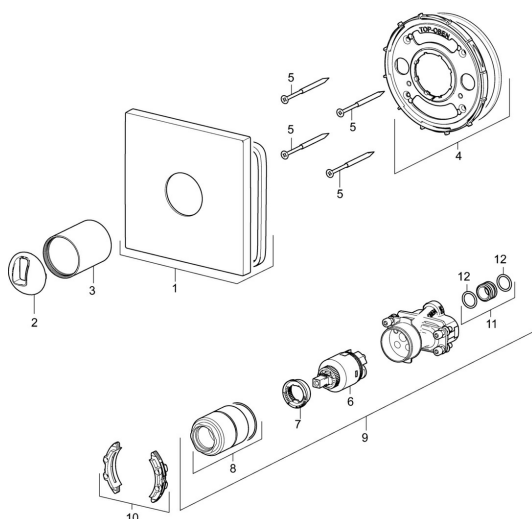

EAN: 4057304003677
static.hansa.com/40539173

Náhradné diely

SP40539173

	Názov	Kód
01	Kryt príruby, 150x150 mm Ukončené	59914419
02	Krytka Chróm	59914016
03	Ružice Chróm	59913375
04	Fixing part Ukončené	59914420
05	Skrutka, M4.5x80	59912890
06	Kartuš, 3.5 Classic	59913075
07	Temperature adjustment limiter	59912325
08	Skrutka rukáv, M38x1	59912115
09	Funkčná jednotka, 3.5	59914418
10	Adaptér	59914217
11	Pripojovacie šróbenie, (2014-)	59913885
12	O-kružok, d 14x2	59912982
N.I.	Nadstavňý segment, 20 mm	59912754
N.I.	Ovládacia rukoväť Chróm	59914017