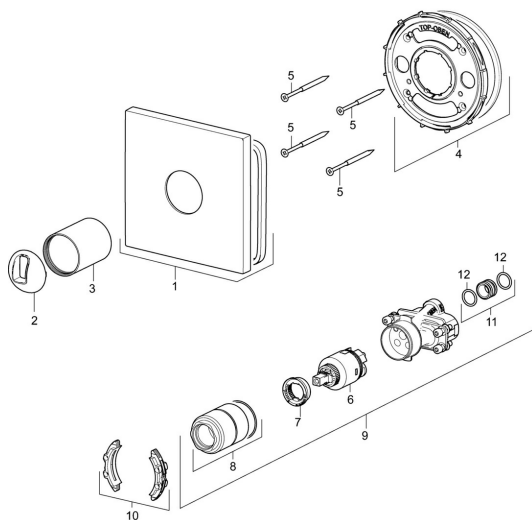

EAN: 4057304003677

static.hansa.com/40539173

Reserveonderdelen

SP40539173

	Naam	Code
01	Afdekplaat, 150x150 mm Stopgezet	59914419
02	Kap Chroom	59914016
03	Rosassen Chroom	59913375
04	Fixing part Stopgezet	59914420
05	Schroef, M4,5x80	59912890
06	Binnenwerk, 3,5 Classic	59913075
07	Temperature adjustment limiter	59912325
08	Schroef de mouw, M38x1	59912115
09	Functional unit, 3,5	59914418
10	Adapter	59914217
11	Aansluitnippel, (2014-)	59913885
12	O-ring, d 14x2	59912982
N.I.	Inbouwverlengstuk compleet, 20 mm	59912754
N.I.	Hendel Chroom	59914017