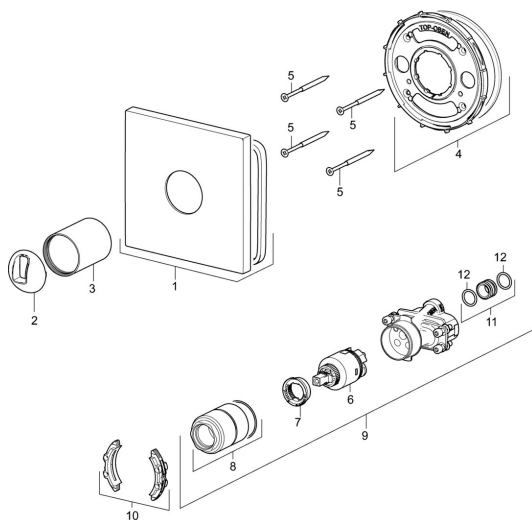

EAN: 4057304003677

static.hansa.com/40539173

Parti di ricambio

SP40539173

	Nome	Codice
01	Piastra, 150x150 mm Fuori produzione	59914419
02	Cappuccio Cromo	59914016
03	Rosetta Cromo	59913375
04	Fixing part Fuori produzione	59914420
05	Screw, M4,5x80	59912890
06	Cartuccia, 3,5 Classic	59913075
07	Temperature adjustment limiter	59912325
08	Manicotto filettato, M38x1	59912115
09	Unità funzionale, 3,5	59914418
10	Adapter	59914217
11	Nipplo di collegamento, (2014-)	59913885
12	O-ring, d 14x2	59912982
N.I.	Prolunga, 20 mm	59912754
N.I.	Leva Cromo	59914017