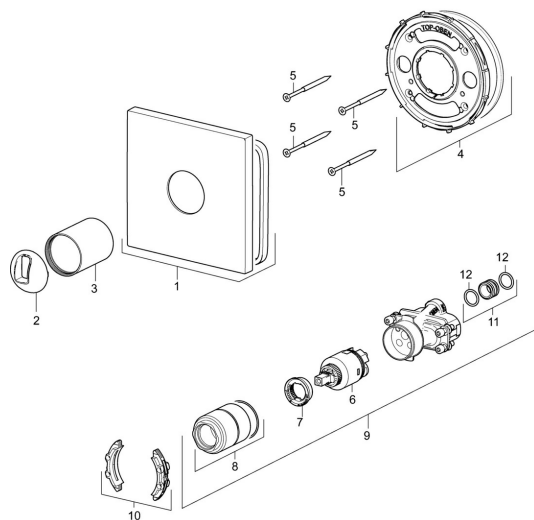

EAN: 4057304003677
static.hansa.com/40539173

Pièces de rechange

SP40539173

	Nom	Code
01	Rosaces, 150x150 mm Arrêté	59914419
02	Chape Chrome	59914016
03	Rosace Chrome	59913375
04	Pièce de fixation Arrêté	59914420
05	Vis, M4.5x80	59912890
06	Cartouche, 3.5 Classic	59913075
07	Temperature adjustment limiter	59912325
08	Douille à vis, M38x1	59912115
09	Unité fonctionnelle, 3.5	59914418
10	Adaptateur	59914217
11	Mamelon de raccordement, (2014-)	59913885
12	Joint, d 14x2	59912982
N.I.	Rallonge pour mitigeur encastrés, 20 mm	59912754
N.I.	Levier Chrome	59914017