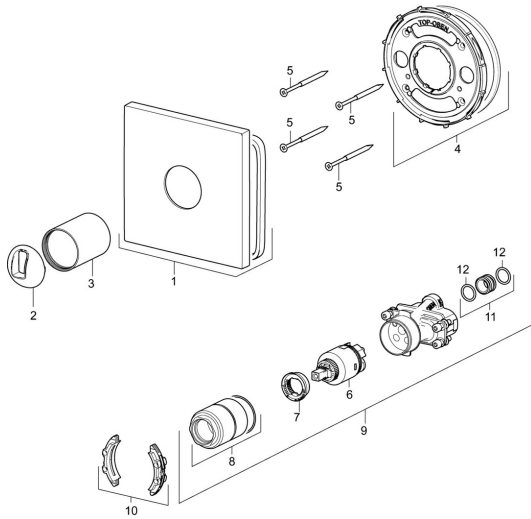

EAN: 4057304003677
static.hansa.com/40539173

Ersatzteile

SP40539173

	Name	Art.-Nr.
01	Rosette, 150x150 mm Ausgelaufen	59914419
02	Abdeckkappe Chrom	59914016
03	Abdeckhülse Chrom	59913375
04	Befestigungsteil Ausgelaufen	59914420
05	Schraube, M4.5x80	59912890
06	Kartusche, 3.5 Classic	59913075
07	Temperatur-Anschlagring	59912325
08	Schraubhülse, M38x1	59912115
09	Funktionseinheit, 3.5	59914418
10	Adapter	59914217
11	Anschlussnippel, (2014-)	59913885
12	O-Ring, d 14x2	59912982
N.I.	Verlängerungssatz, 20 mm	59912754
N.I.	Hebel Chrom	59914017