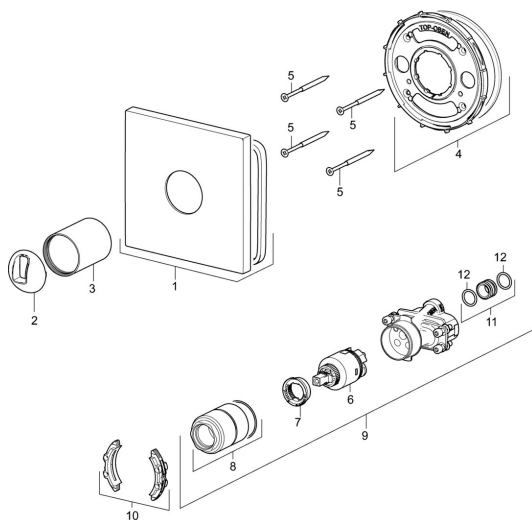

EAN: 4057304003677

static.hansa.com/40539173

Náhradní díly

SP40539173

	Název	Kód
01	Kryt příruby, 150x150 mm Ukončeno	59914419
02	Krytka Chrom	59914016
03	Růžice Chrom	59913375
04	Upevňovací část Ukončeno	59914420
05	Šroub, M4,5x80	59912890
06	Kartuše, 3.5 Classic	59913075
07	Temperature adjustment limiter	59912325
08	Šroub rukáv, M38x1	59912115
09	Funkční jednotka, 3.5	59914418
10	Adaptér	59914217
11	Připojovací šroubení, (2014-)	59913885
12	O-kroužek, d 14x2	59912982
N.I.	Nástavec-sada, 20 mm	59912754
N.I.	Páka Chrom	59914017